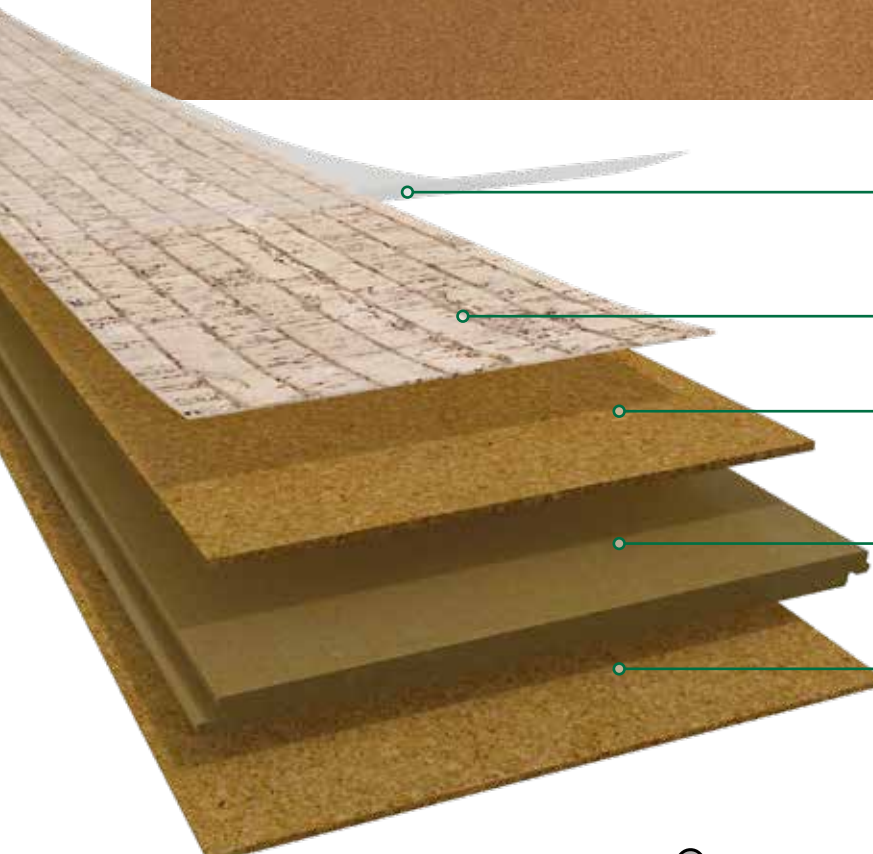

KOMFORT UND ERGONOMIE

Die einmalige Zellstruktur von Kork macht es zudem möglich, dass jeder Ihrer Schritte auf Bodenbelägen mit Kork sanft abgefedert wird – das entlastet spürbar Füße, Rücken und Gelenke.

CORKLIFE STUDIOSTYLE

KORK-FERTIGBODEN – ZUR SCHWIMMENDEN, LEIMLOSEN VERLEGUNG

Unkompliziert, optisch ansprechend und qualitativ hochwertig – CORKLIFE STUDIOSTYLE ist der perfekte Boden für alle, die es unkompliziert lieben. Hier darf gelebt werden mit der Familie und Freunden. Dabei ist die Verlegung so einfach wie der Umgang mit dem Boden selbst. Entdecken Sie CORKLIFE STUDIOSTYLE als Basis für ein entspanntes, unbekümmertes Wohngefühl.