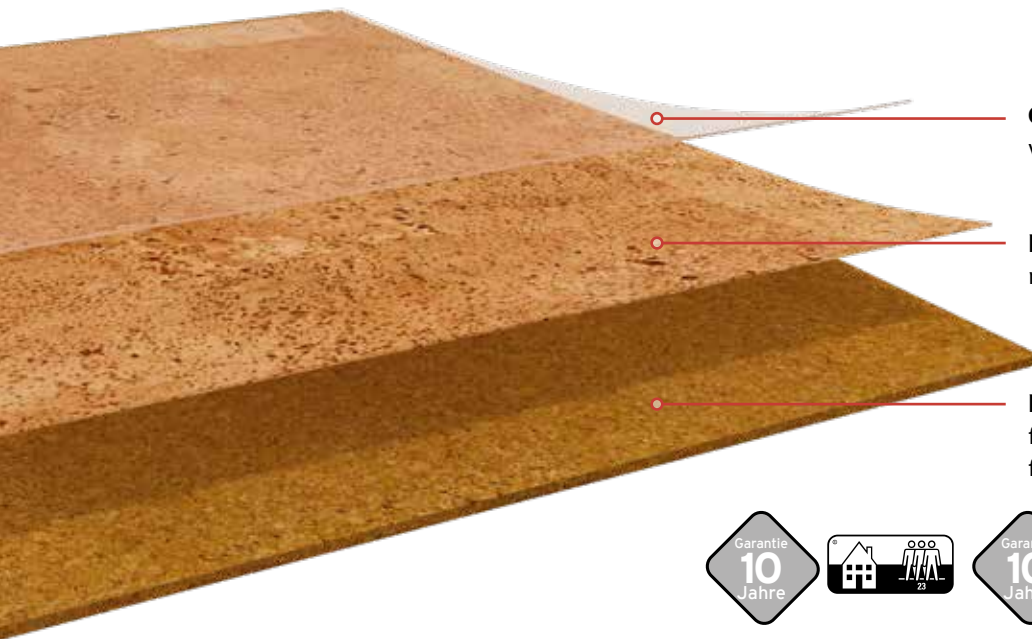

CORKPARQUET OBERFLÄCHE
vorversiegelt

DEKORATIVES KORK-FURNIER
natürlich schöne Designs

PRESSKORK-BASIS
flexible, isolierende Kork-Schicht
für hohen Geh- und Stehkomfort