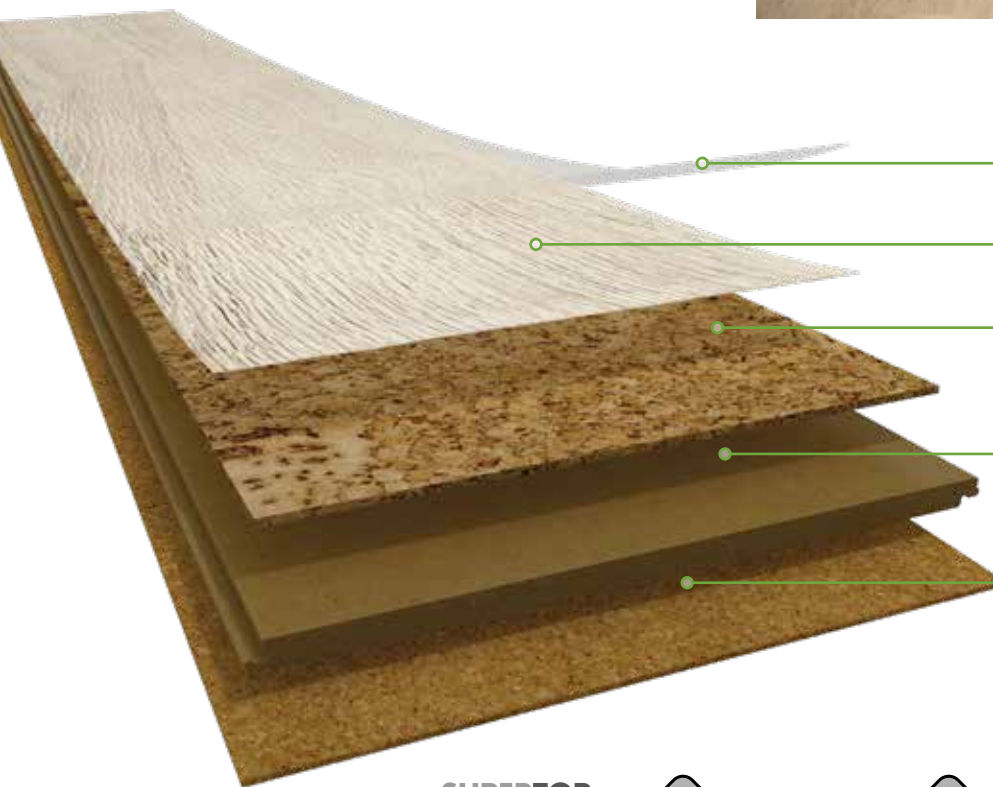

Kork-Fertigboden – zur schwimmenden, leimlosen Verlegung

Format: 905 x 295 x 10,5 mm

Sagres creme matt 80001819 (K814001)

Sagres matt 80001813 (K722001)

Beja Natural 80001808 (K701006)

Mora 80001810 (K721009)

Almada beige 80001833 (K862001)

Abrantes weiß 80001835 (K863001)

Algarve creme 80001831 (K860001)

Aveiro creme 80001832 (K861001)

CORKLIFE FREESTYLE

KORK-FERTIGBODEN – ZUR SCHWIMMENDEN, LEIMLOSEN VERLEGUNG

Ein Boden für wahre Individualisten, denn er lässt keine Gestaltungswünsche offen. CORKLIFE FREESTYLE – eine neue Technologie macht es möglich, die Dekore direkt auf das Korkfurnier aufzudrucken, wobei die Oberflächen der Bodenelemente weder plan noch glatt sein müssen. Der Kork kann die Dreidimensionalität der jeweiligen natürlichen Materialbilder absolut perfekt nachbilden. Das Ergebnis ist ein Bodenbelag, auf dem Farben, Nuancen, Maserungen und reliefartige Strukturen von Naturstoffen wie Holz in einer bisher nicht bekannten Detailtreue reproduziert werden – alles nach persönlichem Wunsch und Geschmack.

Oak Cliff Alpine

FREESTYLE OBERFLÄCHE

wohnfertig mit SUPERTOP versiegelt

DEKORDRUCK HOLZOPTIK

PRESS-KORK MITTELSCHICHT

für höheren Geh- und Stehkomfort, entlastet Beine, Rücken und Gelenke

HOCHVERDICHTE FASERPLATTE