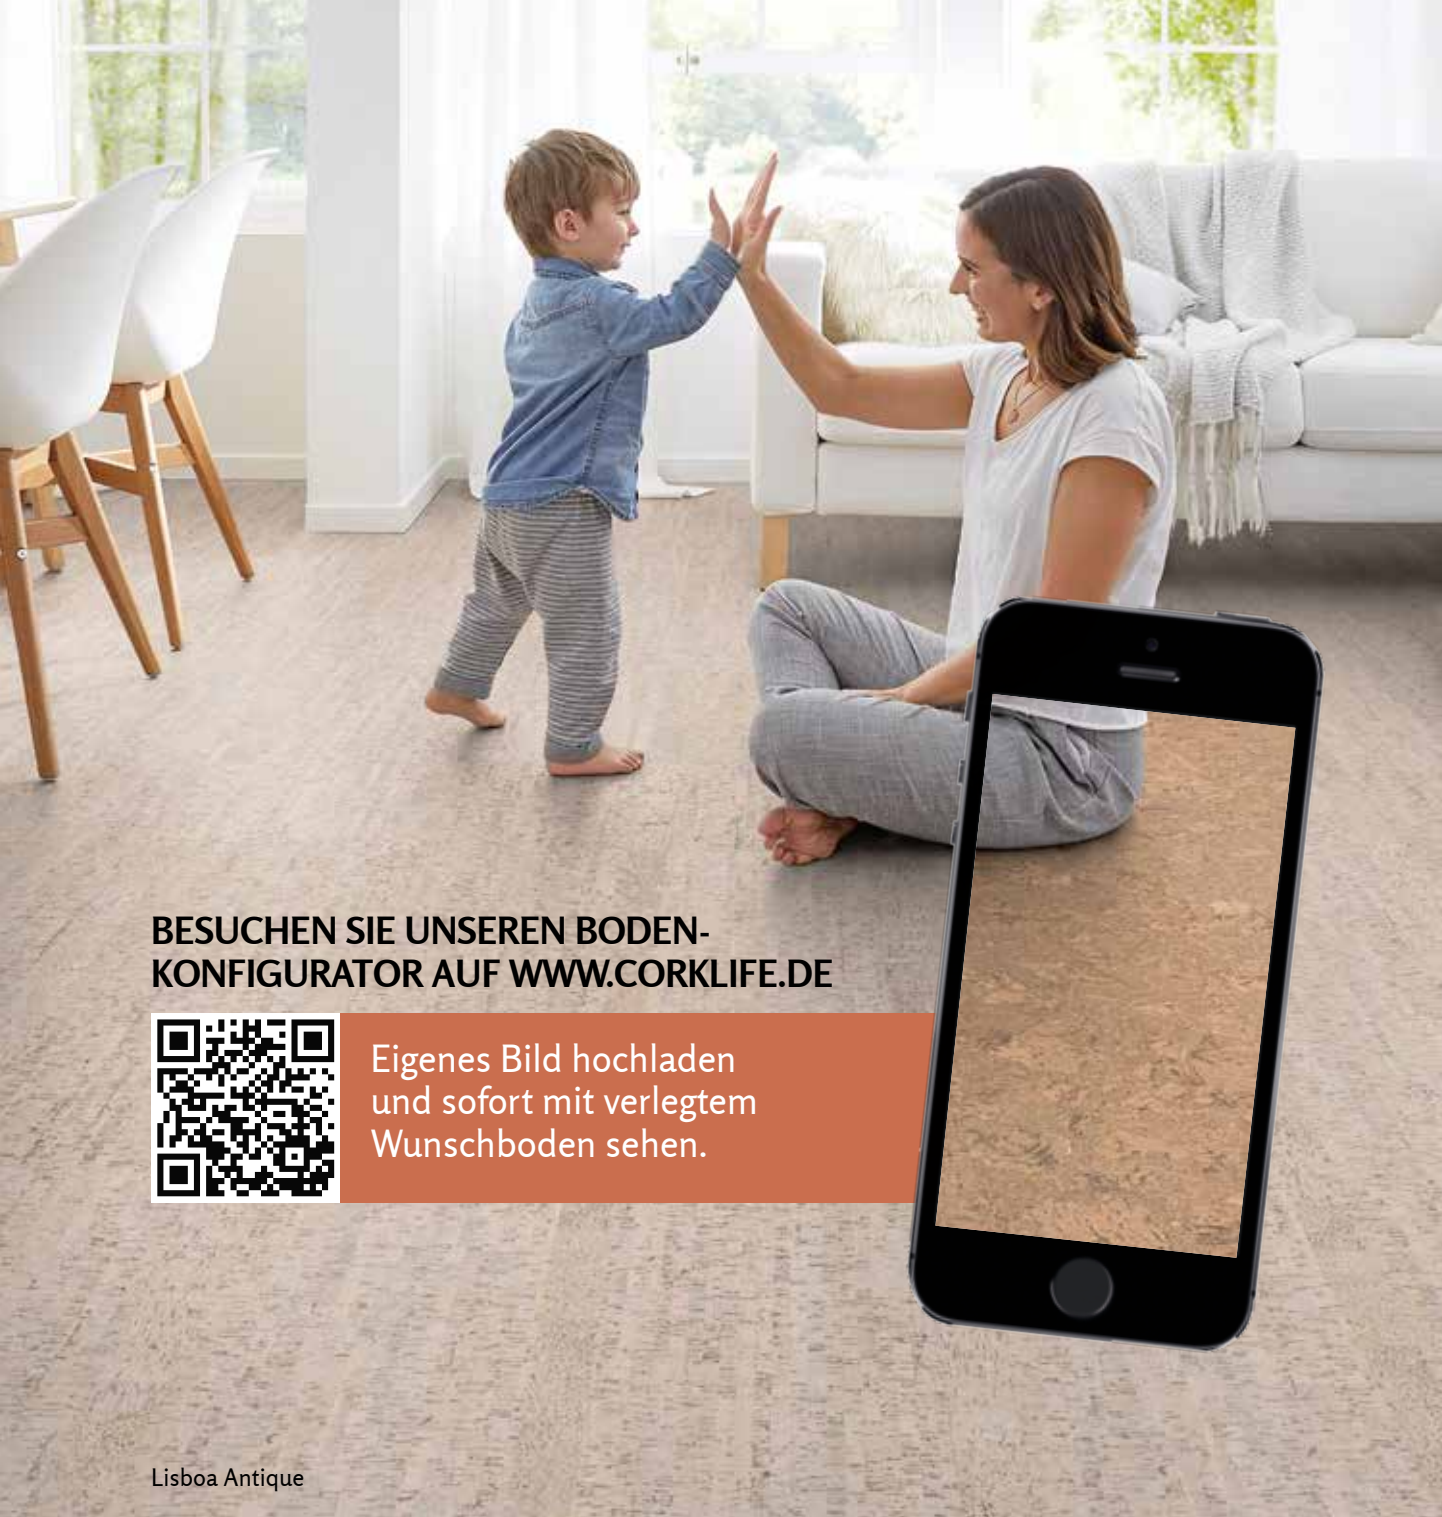

EINZIGARTIGE VORTEILE:

Warm und komfortabel mit Korkkern

Kork ist nachhaltig umweltfreundlich und 100 % Natur

Langlebig und pflegeleicht

Robust und strapazierfähig

Evora vorversiegelt
80001791 (K124004)
Format: 600 x 300 x 4 mm,
4-seitig gefast

Sines weiß vorversiegelt
80001794 (K306001)
Format: 600 x 300 x 4 mm,
4-seitig gefast

Natural matt vorversiegelt
80001786 (K111001)
Format: 300 x 300 x 4 mm

Evora

www.blauer-engel.de/uz176

Für Informationen über Zubehör und Pflege oder zur Verlegung entnehmen Sie bitte der Verkaufsverpackung beigelegten Verlegeanleitung oder fragen Sie bitte Ihren Fachberater vor Ort oder schauen Sie auf:

WWW.CORKLIFE.DE

Mehr Geh- und Stehkomfort
zu Ihren Füßen!

**BESUCHEN SIE UNSEREN BODEN-
KONFIGURATOR AUF WWW.CORKLIFE.DE**

Eigenes Bild hochladen
und sofort mit verlegtem
Wunschboden sehen.

Lisboa Antique