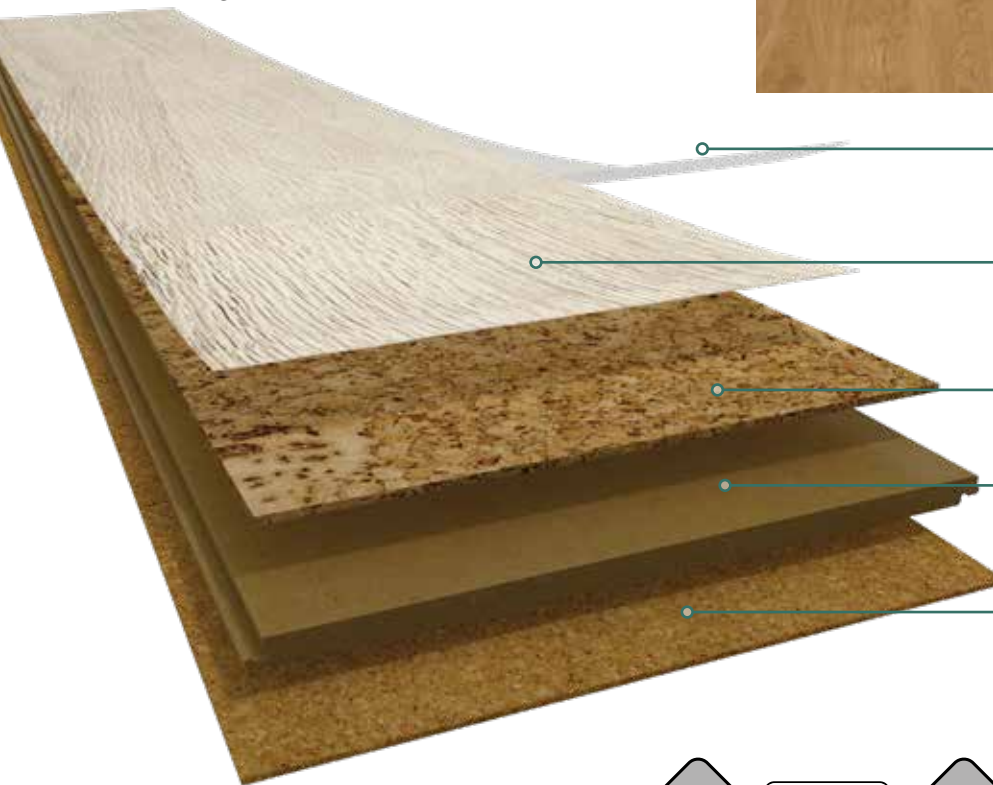

mit CORKLOC®-Verbindungssystem zur schnellen, leimlosen Verlegung

PRESS-KORK GEGENZUG

wärmt und reduziert den Raum- und Trittschall

EINZIGARTIGE VORTEILE:

Warm und komfortabel mit Korkkern

Einfache und schnelle Verlegung, direkt und ohne Unterlage

Oak Principal 80001845 (KA56001)

www.blauer-engel.de/uz176

CORKLIFE FREESTYLE ACCESS

NATÜRLICHER DESIGNBODEN MIT HOLZOPTIK ZUR SCHWIMMENDEN, LEIMLOSEN VERLEGUNG

Holzoptiken in zeitgemäßem Look verbindet CORKLIFE FREESTYLE ACCESS mit der Nachhaltigkeit und dem Komfort eines Kork-Bodens. Mit Hilfe modernster Digitaldruck-Technologie werden die Dekore direkt auf die Kork-Schicht gedruckt und die Nachbildung von natürlichen Holzoptiken ist mit dieser Technik möglich. Die integrierten Kork-Schichten wirken wärmedämmend, reduzieren den Raum- und Trittschall und sorgen so für ein entspanntes, ruhiges Wohnumfeld. CORKLIFE FREESTYLE ACCESS ist eine Kollektion, die mit seinen hervorragenden Eigenschaften alle Anforderungen an eine moderne und natürliche Bodenbelagslösung erfüllt.

Oak Natur

VERSIEGELTE OBERFLÄCHE
mit natürlicher Struktur

NATURGETREUER, HOCHAUFGELÖSTER
Digitaldruck auf Kork

HOCHVERDICHTE KORK-SCHICHT

HDF-TRÄGERPLATTE
mit CORKLOC®-Verbindungssystem zur schnellen, leimlosen Verlegung