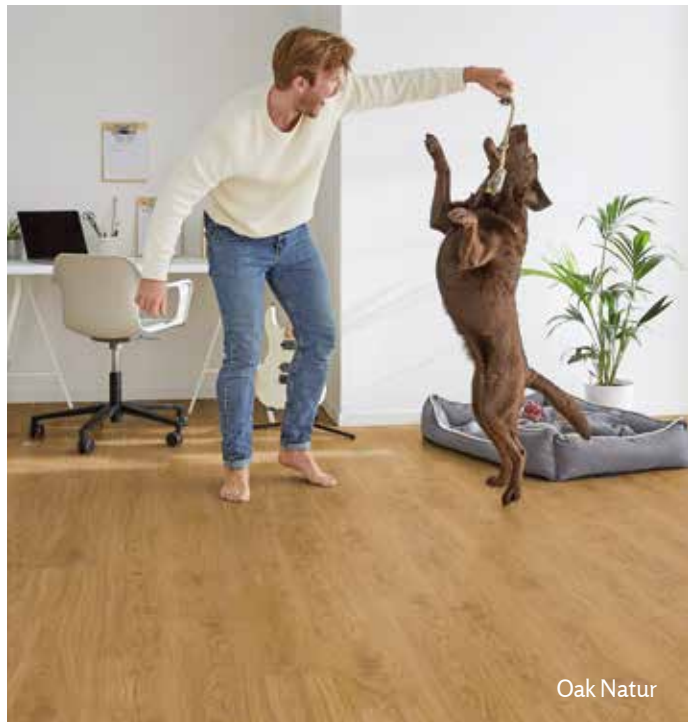

Oak Principal 80001845 (KA56001)

www.blauer-engel.de/uz176

CORKLIFE FREESTYLE ACCESS

NATÜRLICHER DESIGNBODEN MIT HOLZOPTIK ZUR SCHWIMMENDEN, LEIMLOSEN VERLEGUNG

Holzoptiken in zeitgemäßem Look verbindet CORKLIFE FREESTYLE ACCESS mit der Nachhaltigkeit und dem Komfort eines Kork-Bodens. Mit Hilfe modernster Digitaldruck-Technologie werden die Dekore direkt auf die Kork-Schicht gedruckt und die Nachbildung von natürlichen Holzoptiken ist mit dieser Technik möglich. Die integrierten Kork-Schichten wirken wärmedämmend, reduzieren den Raum- und Trittschall und sorgen so für ein entspanntes, ruhiges Wohnumfeld. CORKLIFE FREESTYLE ACCESS ist eine Kollektion, die mit seinen hervorragenden Eigenschaften alle Anforderungen an eine moderne und natürliche Bodenbelagslösung erfüllt.

Oak Natur

VERSIEGELTE OBERFLÄCHE
mit natürlicher Struktur

NATURGETREUER, HOCHAUFGELÖSTER
Digitaldruck auf Kork

HOCHVERDICHTE KORK-SCHICHT

HDF-TRÄGERPLATTE
mit CORKLOC®-Verbindungssystem zur schnellen, leimlosen Verlegung

INTEGRIERTE KORK-DÄMMUNTERLAGE
wärmt und reduziert den Raum- und Trittschall

EINZIGARTIGE VORTEILE:

Warm und komfortabel mit Korkkern

Einfache und schnelle Verlegung, direkt und ohne Unterlage

Kork ist nachhaltig umweltfreundlich und 100 % Natur